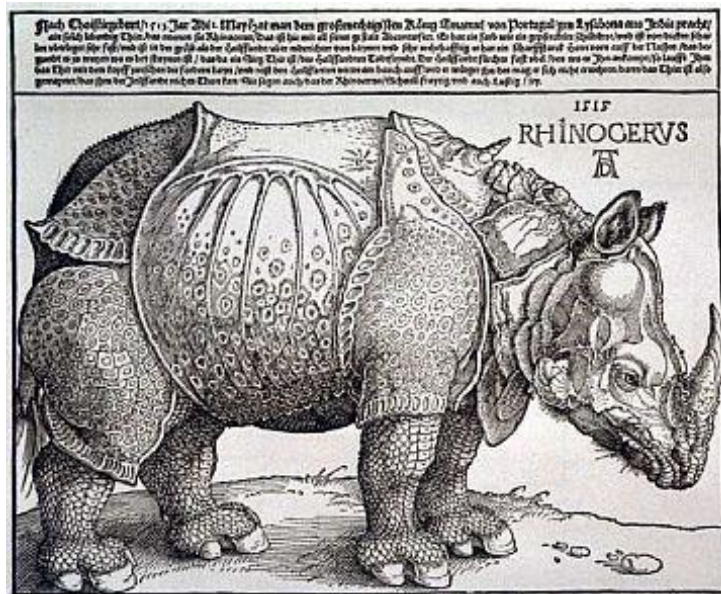

Rhinozerus nach Albrecht Dürer

Ausgangslage

Umsetzung der Zeichnung in eine Skulptur, mit anschliessender Mosaikgestaltung nach Plan,
Auftrag der Galerie d'Art Esquisse, Michel Deville, Rue de Rive 33, 1260 Nyon