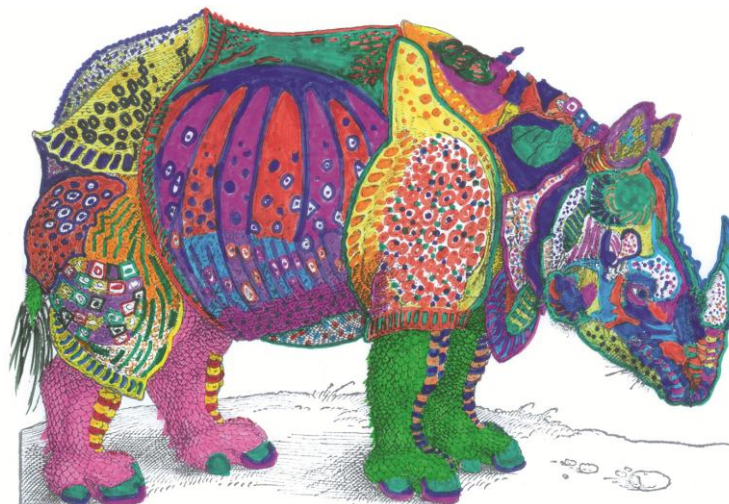

Rhinozerus nach Albrecht Dürer

Ausgangslage

Umsetzung der Zeichnung in eine Skulptur, mit anschliessender Mosaikgestaltung nach Plan,
Auftrag der Galerie d'Art Esquisse, Michel Deville, Rue de Rive 33, 1260 Nyon